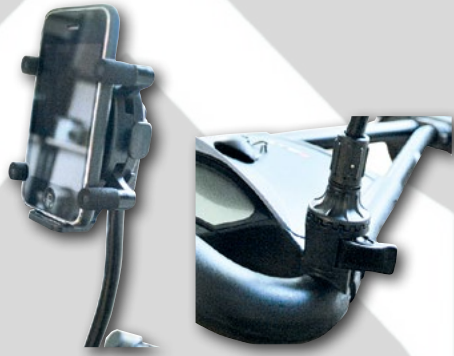

Big Max GPS/Smartphone holder

Makkelijk om zijn GPS/smartphone te plaatsen, stang kan van positie gewijzigd worden.

CODE

MODEL

GC3040

Big Max GPS holder