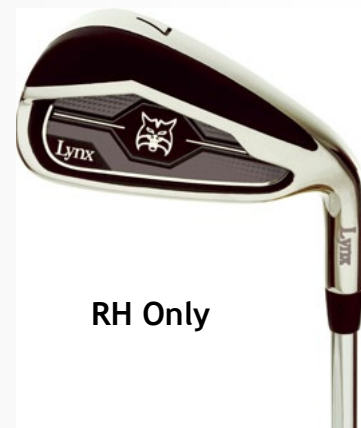

Fitting gratuit
sur le loft, lie,
longueur et grip

PREDATOR

IJzer sets - Predator :

Set voor startende of hoge handicap speler

(#5 - SW)

Kleur : Black

Flex Graphite : Senior / Regular / Stiff

Flex Steel : Senior / Regular / Stiff

IJzers Predator beschikbaar per stuk (#5 - SW) :

Kleur : Black

Shaft : Graphite ou acier

Flex Graphite : Senior / Regular / Stiff

Flex Steel : Regular

RH Only

CODE

PREDSET GRAPH

PREDSET STEEL

PREDIRON GRAPH

PREDIRON STEEL

MODEL

Set (#5-SW) Graphite

Set (#5-SW) Steel

Single Iron Graphite (#5-SW)

Single Iron Steel (#5-SW)