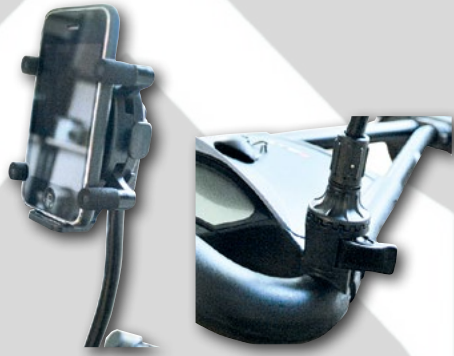

CODE

GC6450

MODELBig Max QF Pro umbrella holder

Big Max QF Classic Umbrella holder

Porte-parapluie standard avec articulation pour régler l'inclinaison. Se fixe uniquement sur les supports "QuickFix" de Big Max. Pour les parapluies à manches normaux.

CODE

GI090D

MODELBig Max QF Classic umbrella holder

Big Max Umbrella holder Extender

Rallonge pour porte-parapluie. Convient uniquement pour les porte-parapluies "Wide Body" ou "QF Pro".

CODE

GC0206

MODELBig Max umbrella holder Extender

Big Max GPS/Smartphone holder

Porte-GPS se fixant uniquement sur les supports "QuickFix" de Big Max. Le bras est semi-rigide et peut être positionné dans l'inclinaison de son choix.

CODE

MODEL

GC3040

Big Max GPS holder