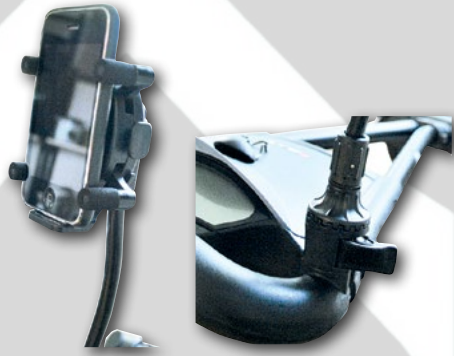

Big Max GPS/Smartphone holder

Makkelijk om zijn GPS/smartphone te plaatsen, stang kan van positie gewijzigd worden.

CODE

GC3040

MODEL

Big Max GPS holder