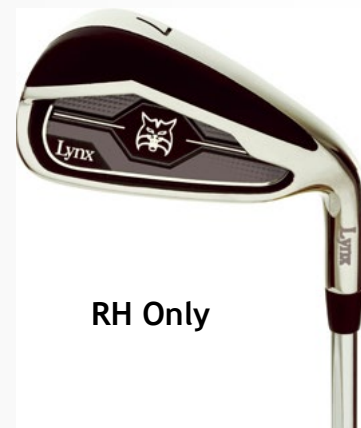

Flex Steel : Senior / Regular / Stiff

IJzers Predator beschikbaar per stuk (#5 - SW) :

Kleur : Black

Shaft : Graphite ou acier

Flex Graphite : Senior / Regular / Stiff

Flex Steel : Regular

RH Only

CODE